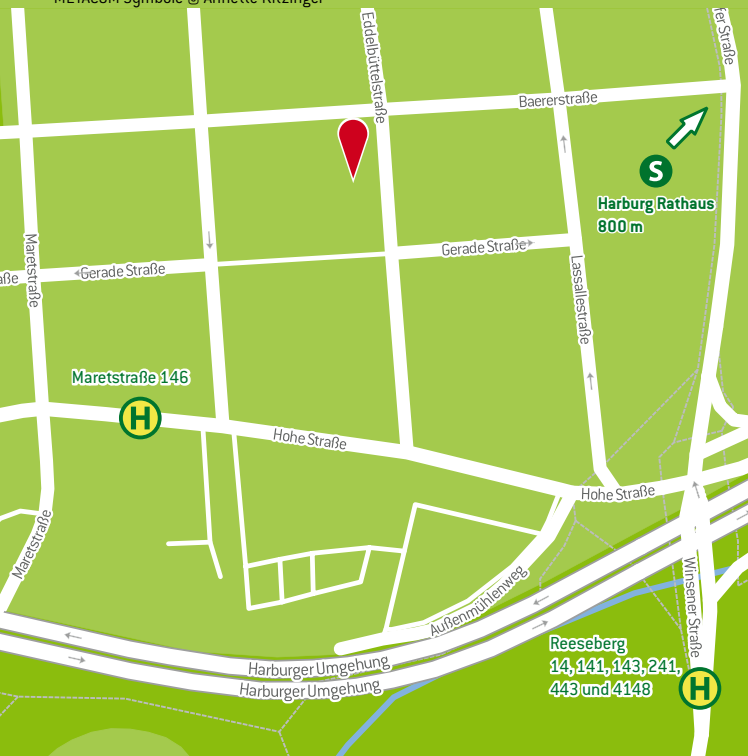

Schnell gefunden!

Vom Harburger S-und-Fernbahnhof zu uns gehen Sie 10 Minuten (über Moorstraße/Kalischer Straße in die Edelbüttelstraße). Mehrere Buslinien am Harburger Ring und am Reeseberg sind zu Fuß in 5 Minuten erreichbar.

Kita Edelbüttelstraße

Edelbüttelstraße 9, 21073 Hamburg
Telefon: EKiz 0151 / 27 67 50 99, Kita 040 / 77 57 75
kita-eddelbuettelstrasse@elbkinder-kitas.de
www.elbkinder-kitas.de

Öffnungszeiten

Dienstag bis Donnerstag, 9 bis 13 Uhr

Fotos: Wolfgang Huppertz, Umsetzung/Gestaltung: Doris Peiter
METACOM Symbole © Annette Kitzinger

KITA
EDDELBÜTTELSTRASSE

ELTERN-KIND-ZENTRUM

Herzlich willkommen

Liebe Eltern!

Sie haben keinen
Kitaplatz?

Sie möchten mit uns
gemeinsam spielen?